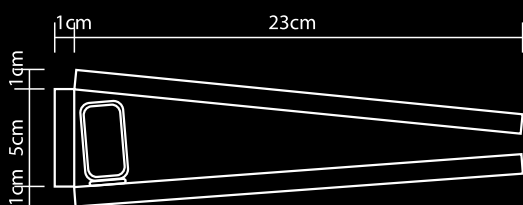

ETTORE

Raccoglitore in cartone alveolare.

PENSATO, VOLUTO E REALIZZATO INTERAMENTE IN ITALIA

LALO®

www.lalobologna.it

DESCRIZIONE DEL PRODOTTO

Cartone con alveolo 8mm

CARATTERISTICHE PRINCIPALI

Il taglio a vista del cartone rende ogni mobile unico ed esclusivo.

SOSTENIBILITÀ

Il cartone alveolare proviene al 100% da carta riciclata e per sua stessa natura è al 100% riciclabile, ecosostenibile e trasformabile.